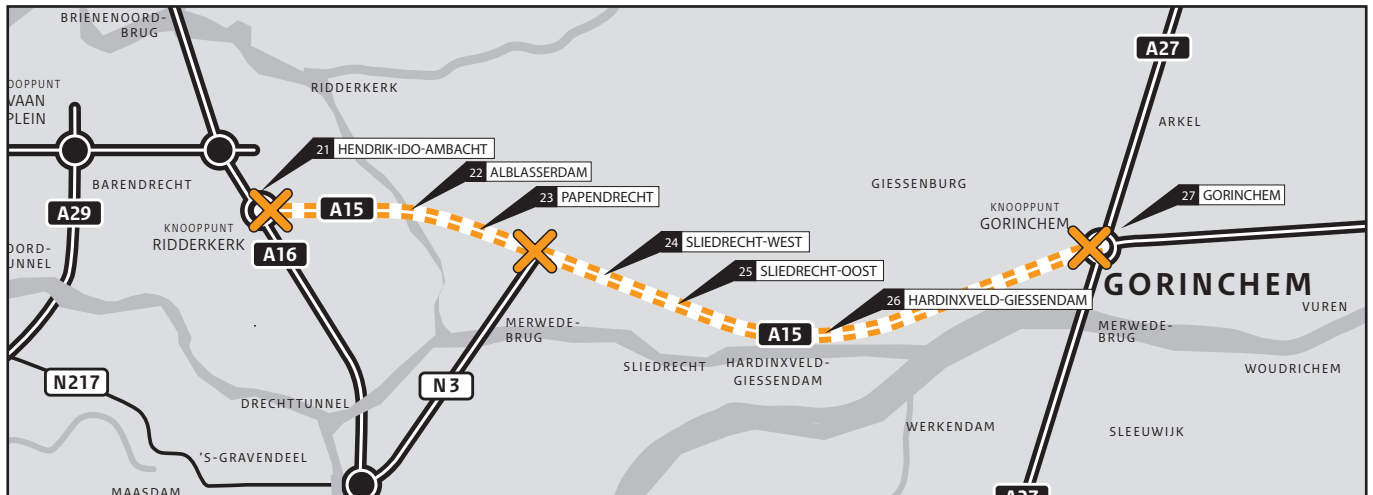

# Weekendafsluitingen A15

Tussen knooppunt Ridderkerk en knooppunt Gorinchem in beide richtingen.

— = wegwerkzaamheden    → = omleidingsroute

## Weekendafsluitingen A15 richting Rotterdam

- 2** Vrijdag 2 augustus 22.00 uur tot maandag 5 augustus 05.00 uur
- 2** Vrijdag 9 augustus 22.00 uur tot maandag 12 augustus 05.00 uur

Rijkswaterstaat voert in deze periode asfalterings- en onderhoudswerkzaamheden uit aan de A15 tussen Ridderkerk en Gorinchem. Ook worden er voegen vervangen. In verband met deze werkzaamheden vinden er verschillende afsluitingen plaats in beide richtingen. Houd rekening met een extra reistijd die kan oplopen tot 30 minuten, extra drukte en grootschalige omleidingsroutes.

### Omlidingsroutes

- **Tijdens weekendafsluitingen A15 richting Nijmegen:** verkeer vanaf Rotterdam wordt omgeleid via de A20, A12 en A2 (vanaf knooppunt Terbrugseplein) en via de A16, A59 en A27 (vanaf knooppunt Ridderkerk). Vervoerders van gevaarlijke stoffen worden omgeleid via de A16, A20 en A12.
- **Tijdens weekendafsluitingen A15 richting Rotterdam:** verkeer vanaf Utrecht wordt omgeleid via de A12 en A20 (vanaf knooppunt Lunetten en Oudenrijn). Verkeer vanaf Gorinchem rijdt via de A27, A59 en A16. Vervoerders van gevaarlijke stoffen worden omgeleid via knooppunt Oudenrijn (A12, A20, A16).
- Gele borden geven de omlidingsroutes aan.