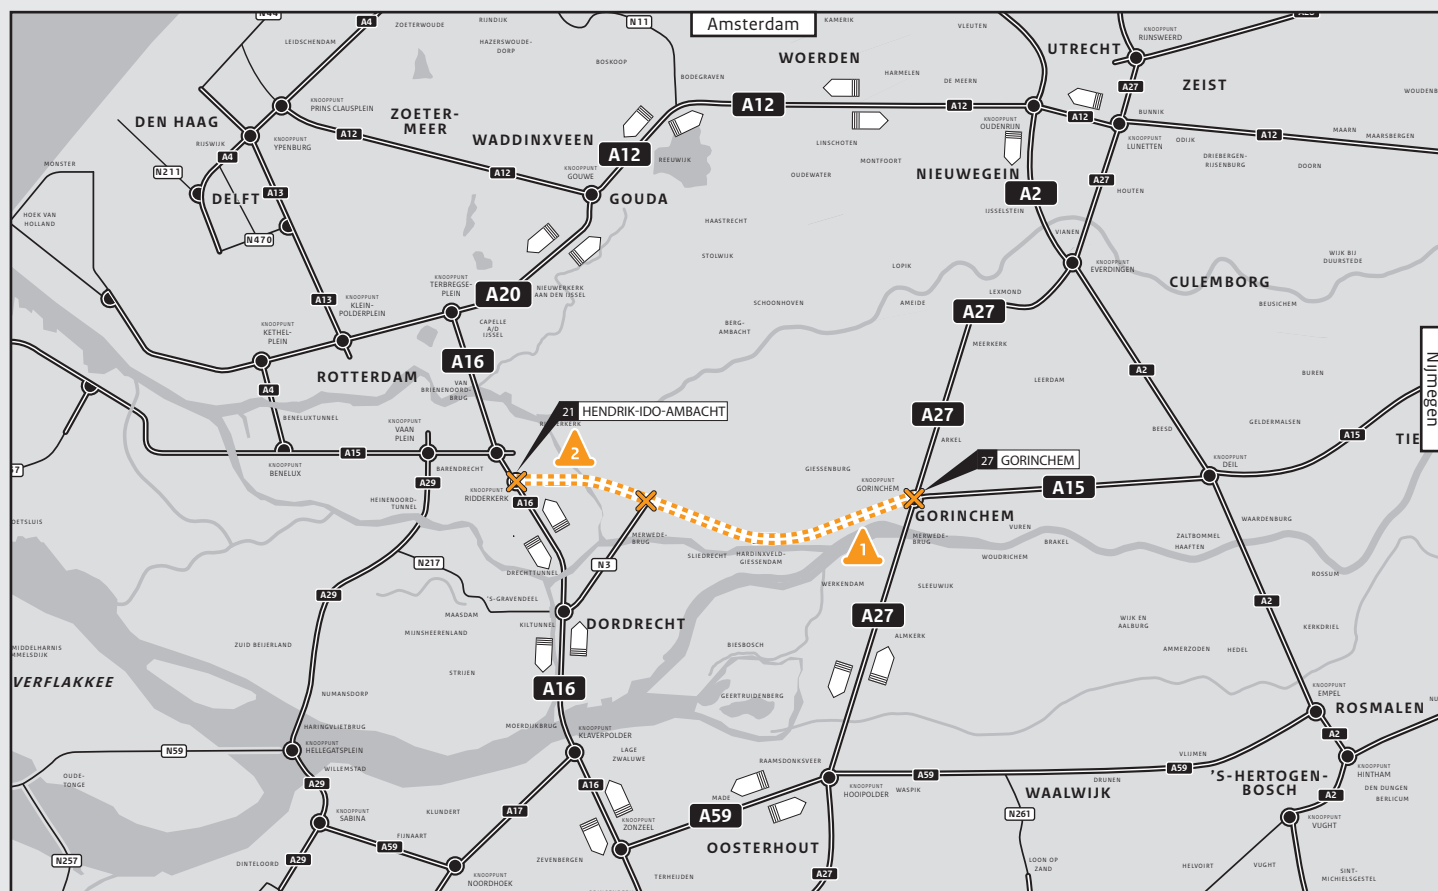

# Weekendafsluitingen A15

Tussen knooppunt Ridderkerk en knooppunt Gorinchem in beide richtingen.

— = wegwerkzaamheden    → = omleidingsroute

## Weekendafsluitingen A15 richting Rotterdam

- 2** Vrijdag 2 augustus 22.00 uur tot maandag 5 augustus 05.00 uur
- 2** Vrijdag 9 augustus 22.00 uur tot maandag 12 augustus 05.00 uur

Rijkswaterstaat voert in deze periode asfalterings- en onderhoudswerkzaamheden uit aan de A15 tussen Ridderkerk en Gorinchem. Ook worden er voegen vervangen. In verband met deze werkzaamheden vinden er verschillende afsluitingen plaats in beide richtingen. Houd rekening met een extra reistijd die kan oplopen tot 30 minuten, extra drukte en grootschalige omleidingsroutes.

### Omlidingsroutes

- **Tijdens weekendafsluitingen A15 richting Nijmegen:** verkeer vanaf Rotterdam wordt omgeleid via de A20, A12 en A2 (vanaf knooppunt Terbrugseplein) en via de A16, A59 en A27 (vanaf knooppunt Ridderkerk). Vervoerders van gevaarlijke stoffen worden omgeleid via de A16, A20 en A12.
- **Tijdens weekendafsluitingen A15 richting Rotterdam:** verkeer vanaf Utrecht wordt omgeleid via de A12 en A20 (vanaf knooppunt Lunetten en Oudenrijn). Verkeer vanaf Gorinchem rijdt via de A27, A59 en A16. Vervoerders van gevaarlijke stoffen worden omgeleid via knooppunt Oudenrijn (A12, A20, A16).
- Gele borden geven de omlidingsroutes aan.